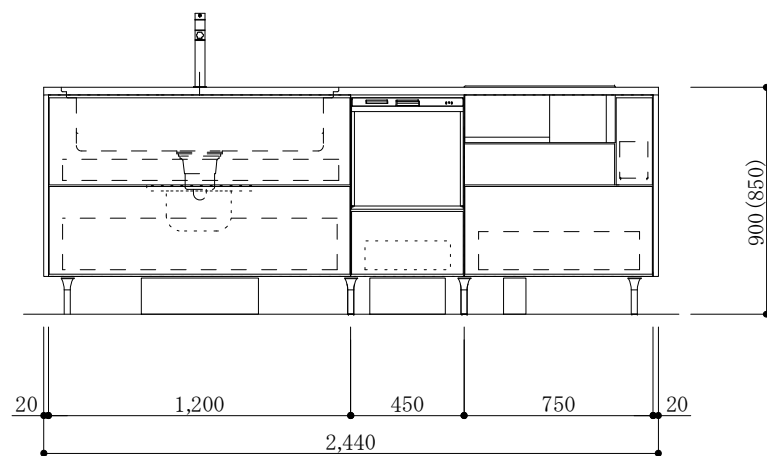

食器洗い機側面

加熱機器側面

※この図面は右シンク仕様です。

図名
CARO 2

縮尺
1/30

 TOYO KITCHEN STYLE

食器洗い機側面

加熱機器側面

※この図面は左シンク仕様です。

図名
CARO 2

縮尺
1/30

 **TOYO KITCHEN STYLE**