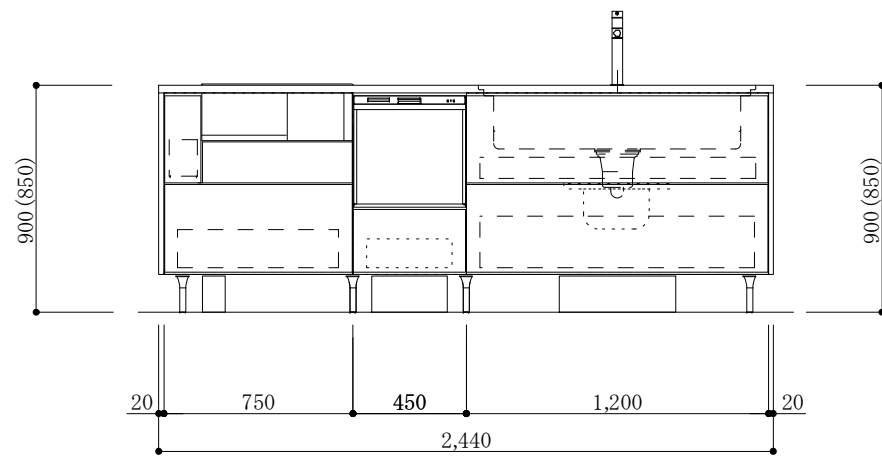

食器洗い機側面

加熱機器側面

※この図面は右シンク仕様です。

図名
CARO 2

縮尺
1/30

 TOYO KITCHEN STYLE

食器洗い機側面

加熱機器側面

※この図面は左シンク仕様です。

図名
CARO 2

縮尺
1/30

 **TOYO KITCHEN STYLE**