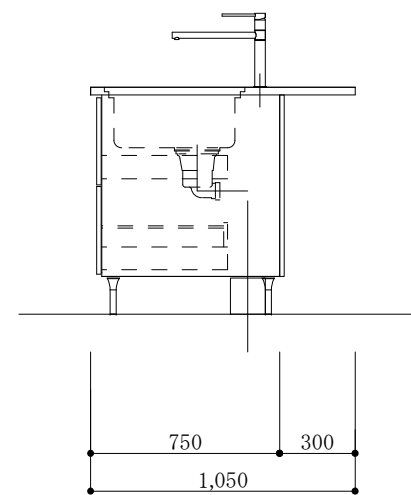

食器洗い機側面

加熱機器側面

※この図面は右シンク仕様です。

図名
CARO 2

縮尺
1/30

 TOYO KITCHEN STYLE

食器洗い機側面

加熱機器側面

※この図面は左シンク仕様です。

図名
CARO 2

縮尺
1/30

 **TOYO KITCHEN STYLE**