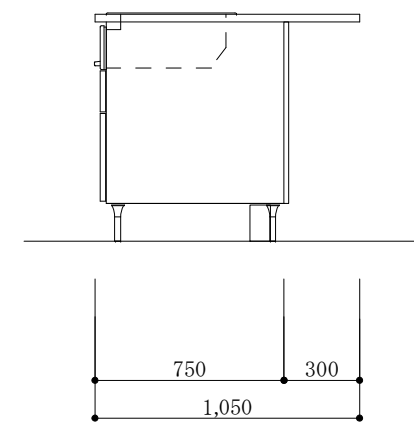

食器洗い機側面

加熱機器側面

※この図面は右シンク仕様です。

図名
CARO 2

縮尺
1/30

 TOYO KITCHEN STYLE

食器洗い機側面

加熱機器側面

※この図面は左シンク仕様です。

図名
CARO 2

縮尺
1/30

 **TOYO KITCHEN STYLE**