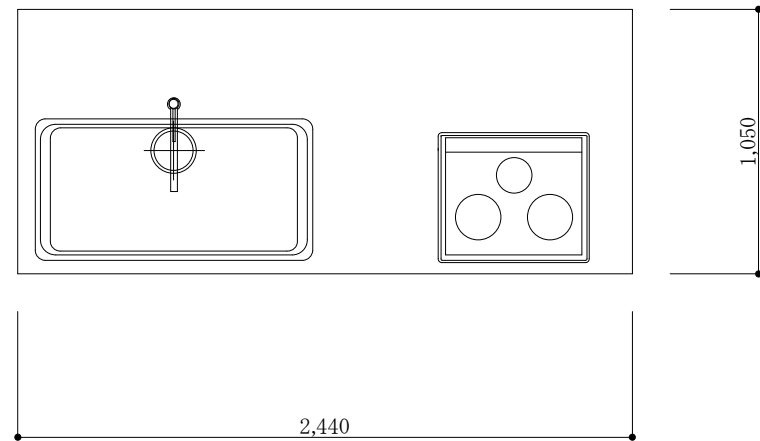

食器洗い機側面

加熱機器側面

※この図面は右シンク仕様です。

図名
CARO 2

縮尺
1/30

 TOYO KITCHEN STYLE

食器洗い機側面

加熱機器側面

※この図面は左シンク仕様です。

図名
CARO 2

縮尺
1/30

 **TOYO KITCHEN STYLE**