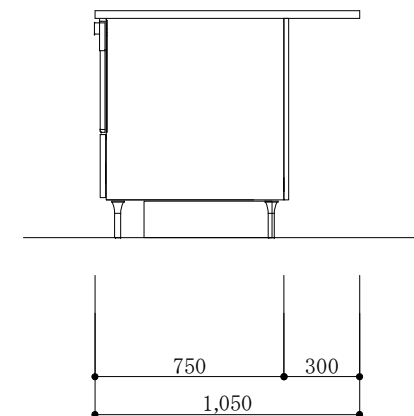

食器洗い機側面

加熱機器側面

※この図面は右シンク仕様です。

図名
CARO 2

縮尺
1/30

 TOYO KITCHEN STYLE

食器洗い機側面

加熱機器側面

※この図面は左シンク仕様です。

図名
CARO 2

縮尺
1/30

 **TOYO KITCHEN STYLE**